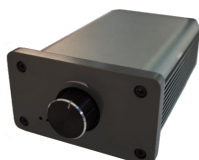

De OrangeAudio One wordt compleet geleverd als set, bestaande uit de Bluetooth versterker, de bijpassende luidsprekerset en 8 meter luidsprekerkabel.

BLUETOOTH 4.0 VERSTERKER

- compacte Bluetooth 4.0 versterker
- bijpassende adapter + netsnoer
- vermogen 2 x 10 Watt
- extra mini-jack poort, voor externe input
- behuizing van aluminium en ABS
- Bluetooth bereik gemiddeld 10 meter
- automatische in- en uitschakeling
- afmetingen (l x b x h) 12 x 8 x 4 cm

LUIDSPREKERS X 2

- vlakke 2-weg inbouw luidspreker
- RMS vermogen 20 Watt
- maximaal vermogen 40 Watt
- bereik 130Hz - 20KHz
- impedantie 8 Ohm
- woofer 3" kevlar
- tweeter 1,2" titanium
- rubberen afdichtingen tussen componenten / IP X.5
- grill magnetisch, overschilderbaar en als vierkant verkrijgbaar
- afmetingen uitsparing (diameter) 10 cm
- afmetingen buitenzijde (b x h) 12 x 6 cm

LUIDSPREKERKABEL

- duurzame, professional-grade kabel
- diameter kern 2 x 0,75mm²
- isolatiemateriaal PVC
- lengte 8 meter
- > 99 % kopergehalte
- zuurstofvrij