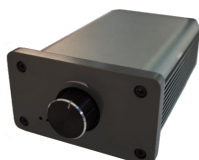

De OrangeAudio One wordt compleet geleverd als set, bestaande uit de Bluetooth versterker, de bijpassende luidsprekerset en 8 meter luidsprekerkabel.

BLUETOOTH 4.0 VERSTERKER

- compacte Bluetooth 4.0 versterker
- bijpassende adapter + netsnoer
- vermogen 2 x 10 Watt
- extra mini-jack poort, voor externe input
- behuizing van aluminium en ABS
- Bluetooth bereik gemiddeld 10 meter
- automatische in- en uitschakeling
- afmetingen (l x b x h) 12 x 8 x 4 cm

LUIDSPREKERS X 2

- vlakke 2-weg inbouwuidspreker
- RMS vermogen 20 Watt
- maximaal vermogen 40 Watt
- bereik 130Hz - 20KHz
- impedantie 8 Ohm
- woofer 3" kevlar
- tweeter 1,2" titanium
- rubberen afdichtingen tussen componenten / IP X.5
- grill magnetisch, overschilderbaar en als vierkant verkrijgbaar
- afmetingen uitsparing (diameter) 10 cm
- afmetingen buitenzijde (b x h) 12 x 6 cm

LUIDSPREKERKABEL

- duurzame, professional-grade kabel
- diameter kern 2 x 0,75mm²
- isolatiemateriaal PVC
- lengte 8 meter
- > 99 % kopergehalte
- zuurstofvrij