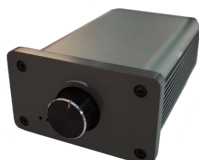

De OrangeAudio One wordt compleet geleverd als set, bestaande uit de Bluetooth versterker, de bijpassende luidsprekerset en 8 meter luidsprekerkabel.

BLUETOOTH 4.0 VERSTERKER

- compacte Bluetooth 4.0 versterker
- bijpassende adapter (100-240V) + netsnoer
- vermogen 2 x 50 Watt
- extra mini-jack poort, voor externe input
- behuizing van aluminium en ABS
- Bluetooth bereik gemiddeld 10 meter
- automatische in- en uitschakeling
- afmetingen (l x b x h) 14 x 9 x 5 cm

LUIDSPREKERS X 2

- vlakke 2-weg inbouw luidspreker
- RMS vermogen 60 Watt
- maximaal vermogen 120 Watt
- bereik 60Hz - 20KHz
- woofer 6,5" kevlar
- tweeter 1,2" titanium
- rubberen afdichtingen tussen componenten
- grill magnetisch, overschilderbaar en als vierkant verkrijgbaar
- afmetingen buitenzijde (b x h) 23 x 9 cm

LUIDSPREKERKABEL

- duurzame, professional-grade kabel
- diameter kern 2 x 2,5mm²
- isolatiemateriaal PVC
- lengte 8 meter
- > 99 % kopergehalte
- zuurstofvrij