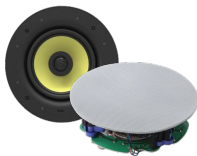

De OrangeAudio One wordt compleet geleverd als set, bestaande uit de Bluetooth versterker, de bijpassende luidsprekerset en 8 meter luidsprekerkabel.

BLUETOOTH 4.0 VERSTERKER

- compacte Bluetooth 4.0 versterker
- bijpassende adapter (100-240V) + netsnoer
- vermogen 2 x 50 Watt
- extra mini-jack poort, voor externe input
- behuizing van aluminium en ABS
- Bluetooth bereik gemiddeld 10 meter
- automatische in- en uitschakeling
- afmetingen (l x b x h) 14 x 9 x 5 cm

LUIDSPREKERS X 2

- vlakke 2-weg inbouw luidspreker
- RMS vermogen 60 Watt
- maximaal vermogen 120 Watt
- bereik 60Hz - 20KHz
- woofer 6,5" kevlar
- tweeter 1,2" titanium
- rubberen afdichtingen tussen componenten
- grill magnetisch, overschilderbaar en als vierkant verkrijgbaar
- afmetingen buitenzijde (b x h) 23 x 9 cm

LUIDSPREKERKABEL

- duurzame, professional-grade kabel
- diameter kern 2 x 2,5mm²
- isolatiemateriaal PVC
- lengte 8 meter
- > 99 % kopergehalte
- zuurstofvrij