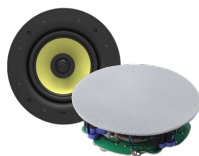

De OrangeAudio One wordt compleet geleverd als set, bestaande uit de Bluetooth versterker, de bijpassende luidsprekerset en 8 meter luidsprekerkabel.

BLUETOOTH 4.0 VERSTERKER

- compacte Bluetooth 4.0 versterker
- bijpassende adapter (100-240V) + netsnoer
- vermogen 2 x 50 Watt
- extra mini-jack poort, voor externe input
- behuizing van aluminium en ABS
- Bluetooth bereik gemiddeld 10 meter
- automatische in- en uitschakeling
- afmetingen (l x b x h) 14 x 9 x 5 cm

LUIDSPREKERS X 2

- vlakke 2-weg inbouw luidspreker
- RMS vermogen 60 Watt
- maximaal vermogen 120 Watt
- bereik 60Hz - 20KHz
- woofer 6,5" kevlar
- tweeter 1,2" titanium
- rubberen afdichtingen tussen componenten
- grill magnetisch, overschilderbaar en als vierkant verkrijgbaar
- afmetingen buitenzijde (b x h) 23 x 9 cm

LUIDSPREKERKABEL

- duurzame, professional-grade kabel
- diameter kern 2 x 2,5mm²
- isolatiemateriaal PVC
- lengte 8 meter
- > 99 % kopergehalte
- zuurstofvrij