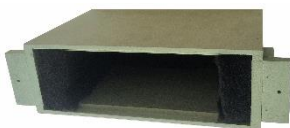

- compacte Bluetooth 4.0 versterker
- bijpassende adapter (100-240V) + netsnoer
- vermogen 2 x 10 Watt
- extra mini-jack poort, voor externe input
- aluminium behuizing
- Bluetooth bereik gemiddeld 10 meter
- automatische in- en uitschakeling
- afmetingen (l x b x h) 12 x 8 x 4 cm

LUIDSPREKER X 2

- vlakke 2-weg inbouw-luidspreker
- vermogen RMS 20 Watt, maximaal 40 Watt
- bereik 130Hz - 20KHz
- impedantie 8 Ohm
- woofer 3" Kevlar, tweeter 1,2" titanium
- rubberen afdichtingen tussen componenten / IP X.5
- grill overspuitbaar
- grill zowel rond (R) als vierkant (V) verkrijgbaar
- varianten: Large (L) en Small (S)

Variant	Large (L)	Small (S)
bevestiging luidspreker	voorzijde	achterzijde
bevestiging grill	magnetisch	dubbelzijdig tape
afmetingen uitsparing	10 cm	7,6 cm
diepte	6 cm	6 cm
afmetingen grill	11,5 cm	8 cm
standaard kleur grill	wit	RVS

LUIDSPREKERKABEL

- duurzame, professional-grade kabel
- diameter kern 2 x 0,75 mm²
- isolatiemateriaal PVC
- lengte 8 meter
- > 99 % kopergehalte
- zuurstofvrij

KLANKKAST (optioneel)

- op maat ontworpen klankkast
- afmetingen (l x b x h) 36 x 20 x 10 cm
- gemaakt van watervast MDF
- boost voor de midden- en lage tonen
- geluidsabsorptiemateriaal hoogwaardig Polyesterwol (vervaardigd uit gerecyclede PET-flessen)