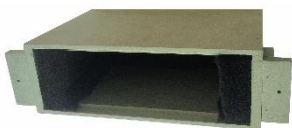

KLANKKAST (optioneel)